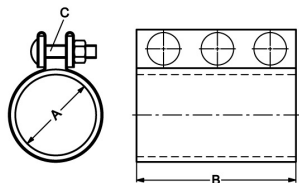

Tube couplings for bulk materials

Art.No

EUR

Art.No

EUR

**Tube coupling heavy RKS
150, st.**

DN	A	B	C					Steel zinc plated, Silicone red	
159	159	150	3 x M 12					572958	49,80
168	168	150	3 x M 12					572960	49,80
174	174	150	3 x M 12					572963	49,80
180	180	150	3 x M 12					572966	53,60
191	191	150	3 x M 12					572969	53,60
193	193	150	3 x M 12					572970	53,60
200	200	150	3 x M 12					572973	53,60
203	203	150	3 x M 12					572974	53,60
210	210	150	3 x M 12					572977	59,20
219	219	150	3 x M 12					572978	59,20
230	230	150	3 x M 12					572981	59,20
250	250	150	3 x M 12					572984	59,20
260	260	150	3 x M 12					572986	62,50
266	266	150	3 x M 12					572987	62,50
273	273	150	3 x M 12					572989	62,50
280	280	150	3 x M 12					572990	62,50