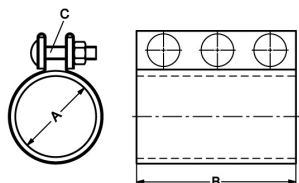

**Tube coupling heavy RKS
150**

DN	A	B	C			AISI304, NR-SBR black		AISI304, SBR white	
38	38	150	3 x M 12			570902	41,20	571002	42,20
39	39	150	3 x M 12			570903	41,50	571003	42,50
45	45	150	3 x M 12			570907	41,80	571007	42,90
50	50	150	3 x M 12			570909	43,20	571009	43,70
55	55	150	3 x M 12			570912	43,70	571012	44,60
60	60	150	3 x M 12			570915	44,30	571015	45,40
63	63	150	3 x M 12			570916	45,10	571016	45,90
65	65	150	3 x M 12			570917	42,30	571017	46,10
70	70	150	3 x M 12			570920	45,70	571020	46,50
75	75	150	3 x M 12			570923	45,90	571023	47,10
80	80	150	3 x M 12			570925	46,40	571025	47,90
83	83	150	3 x M 12			570926	46,70	571026	48,20
85	85	150	3 x M 12			570928	47,20	571028	48,40
89	89	150	3 x M 12			570930	47,90	571030	48,70
95	95	150	3 x M 12			570932	48,10	571032	49,30
100	100	150	3 x M 12			570933	48,40	571033	49,60
102	102	150	3 x M 12			570934	48,40	571034	49,90
104	104	150	3 x M 12			570935	48,80	571035	50,30
105	105	150	3 x M 12			570936	49,20	571036	50,50
108	108	150	3 x M 12			570938	49,60	571038	50,90
110	110	150	3 x M 12			570939	49,80	571039	51,00
115	115	150	3 x M 12			570941	50,50	571041	51,30
120	120	150	3 x M 12			570942	50,80	571042	51,90
125	125	150	3 x M 12			570943	51,10	571043	52,10